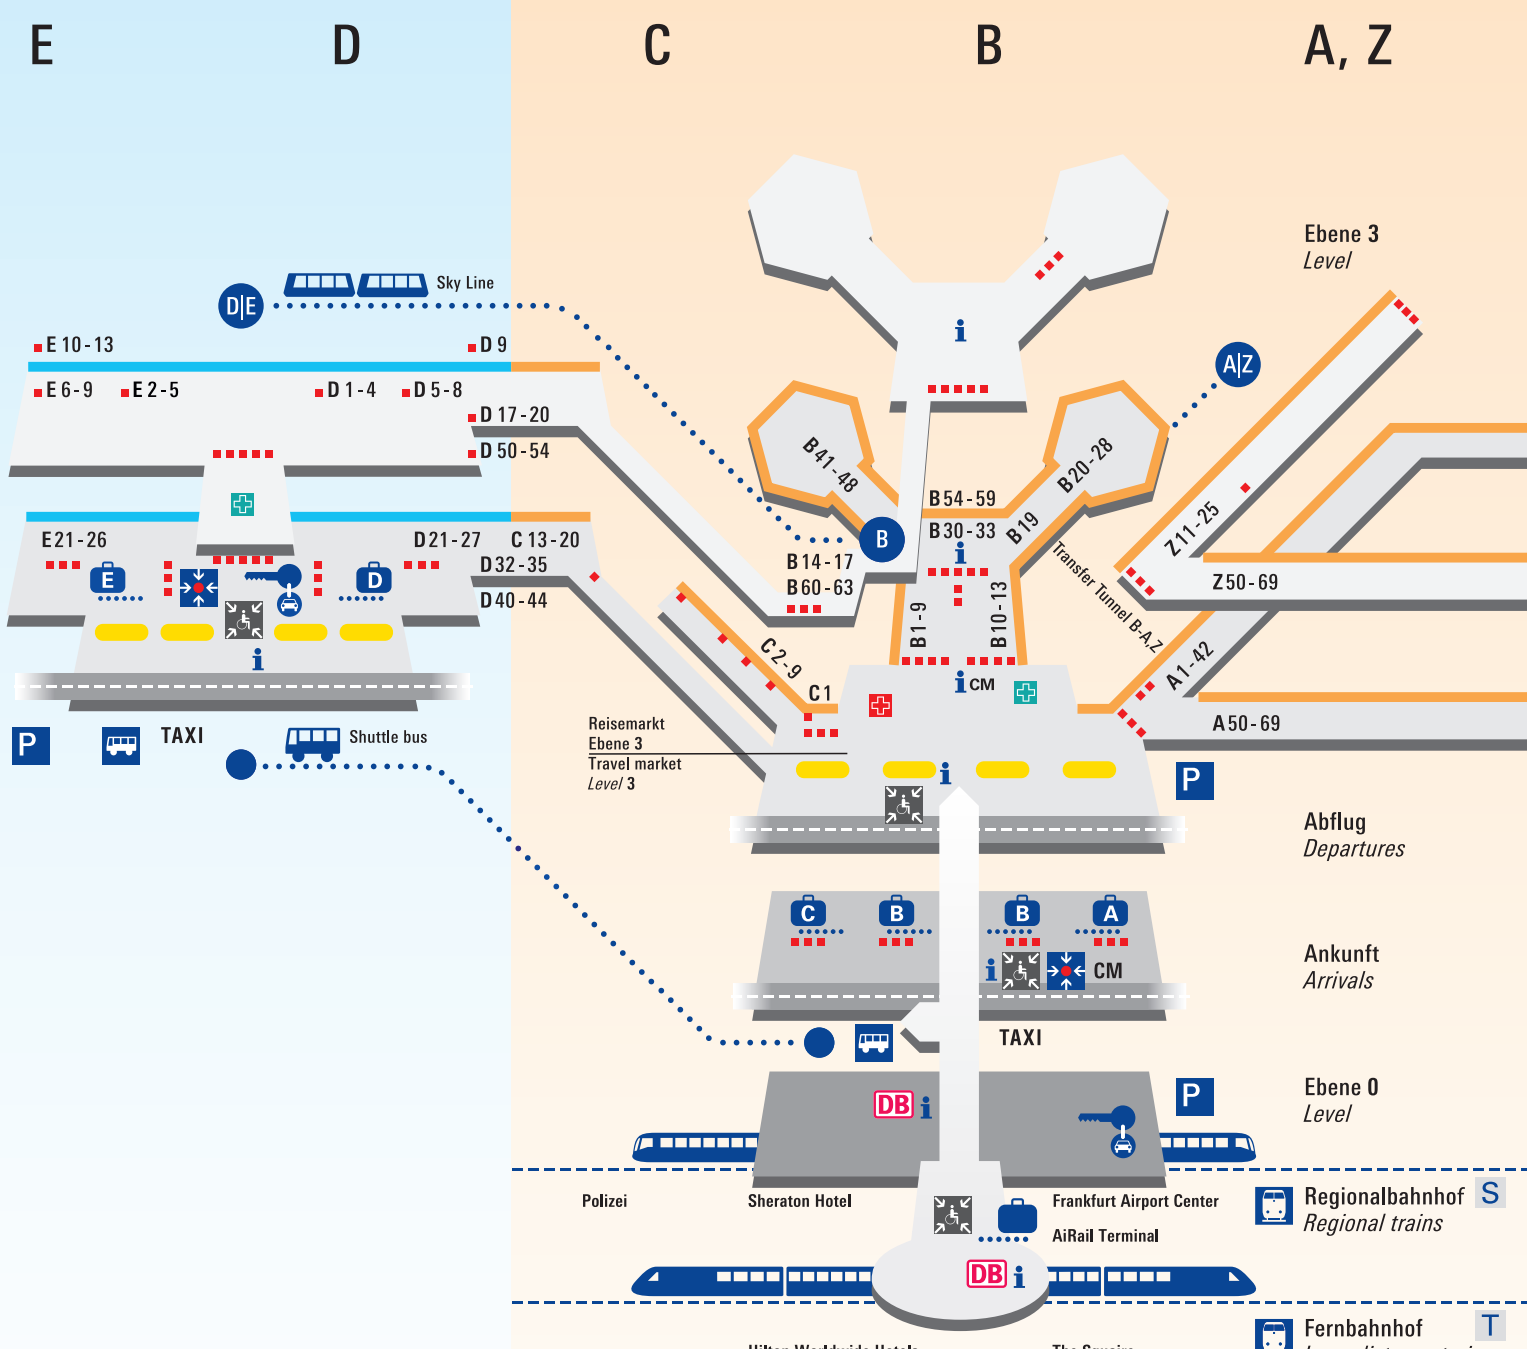

Terminal 2

Terminal 1

- Kontrollstellen
Border or Security controls
- Gates A, B, C, Z
- Gates D, E
- Check-in

- Information
- Gepäckausgabe
Baggage claim
- Treffpunkt
Meeting point
- Pendelverkehr
Shuttle
- Zugverkehr
Railway
- Parken
Parking
- Busbahnhof
Bus terminal
- Mietwagen
Car rental

- Medizinische Dienste
Medical services
- Apotheke
Pharmacy
- DB-Information
German Railway Information
- Rufsäule für Betreuung
Help points
- CM
Company Meeting